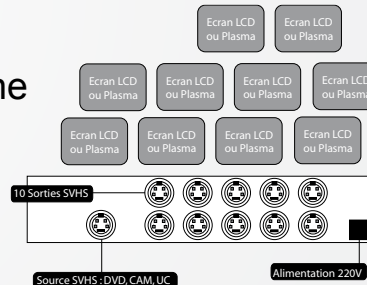

➔ Idéal pour vos produits en situation d'essai.

Notre répartiteur SVHS vous permet de reproduire à partir d'une même source, la même image jusqu'à 10 écrans LCD ou PLASMA

Un système distribué par nos services

SPLITTER

S-VHS

Réf : RAKVSVHS

CARACTERISTIQUES TECHNIQUES

Le Splitter

➤ Ses possibilités

La connectique S-Vidéo très largement répandue ouvre de vastes possibilités d'applications. Le choix judicieux de la connectique S-Vidéo rend notre répartiteur compatible avec la majorité des écrans plats. Sa conception technologique va vous permettre de le connecter à des sources multiples : DVD, CAM, UC.

➤ Sa discrétion assurée

De dimensions 224X15X43mm et d'un faible encombrement, il se confondra à votre mobilier.

L'installation

➤ Son schéma simple

Il suffit de connecter une source SVHS sur le répartiteur et ensuite de connecter vos différents écrans.

Connectiques

Réf : RAADPPER

➤ Le kit

Le vidéo SPLITTER SVHS est livré avec 10 câbles S-Vidéo pour connecter vos écrans et un câble S-Vidéo pour connecter votre source vidéo.

➤ Adaptateur S-Vidéo Péritel

Un adaptateur S-Vidéo péritel est disponible séparément.